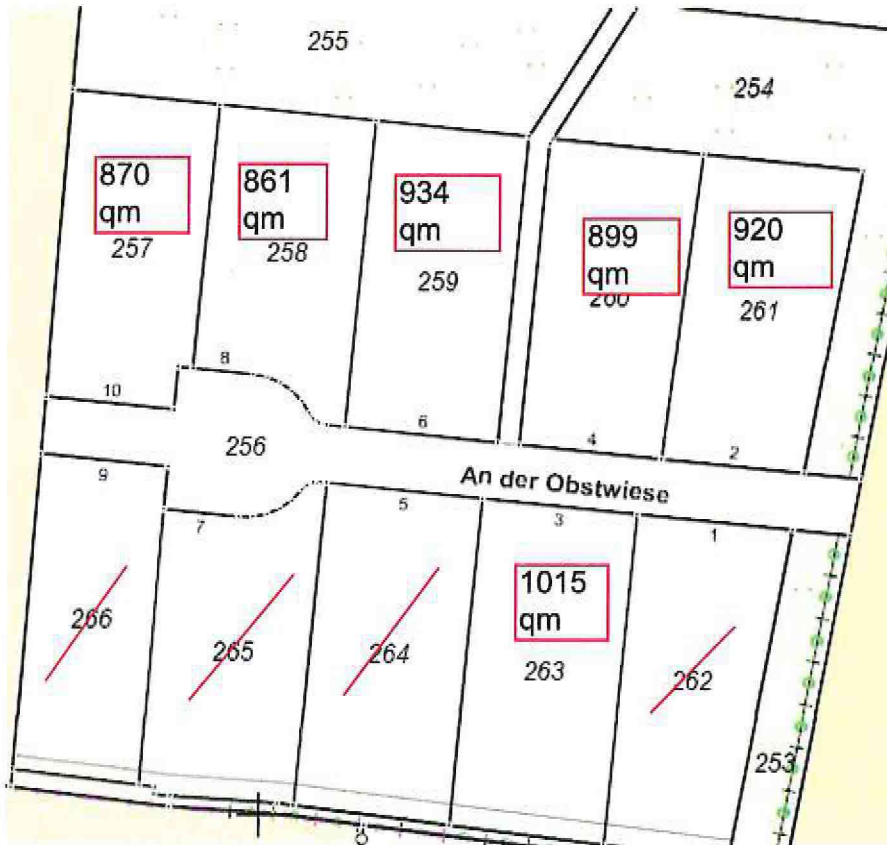

Baugebiet Goldelund „An der Obstwiese“

Auskunftsexemplar

65,-- Euro/ qm

Bevorzugte Vergabe an Goldelunder und deren Kinder, andere Interessierte können sich gerne bewerben.

per 08/2022