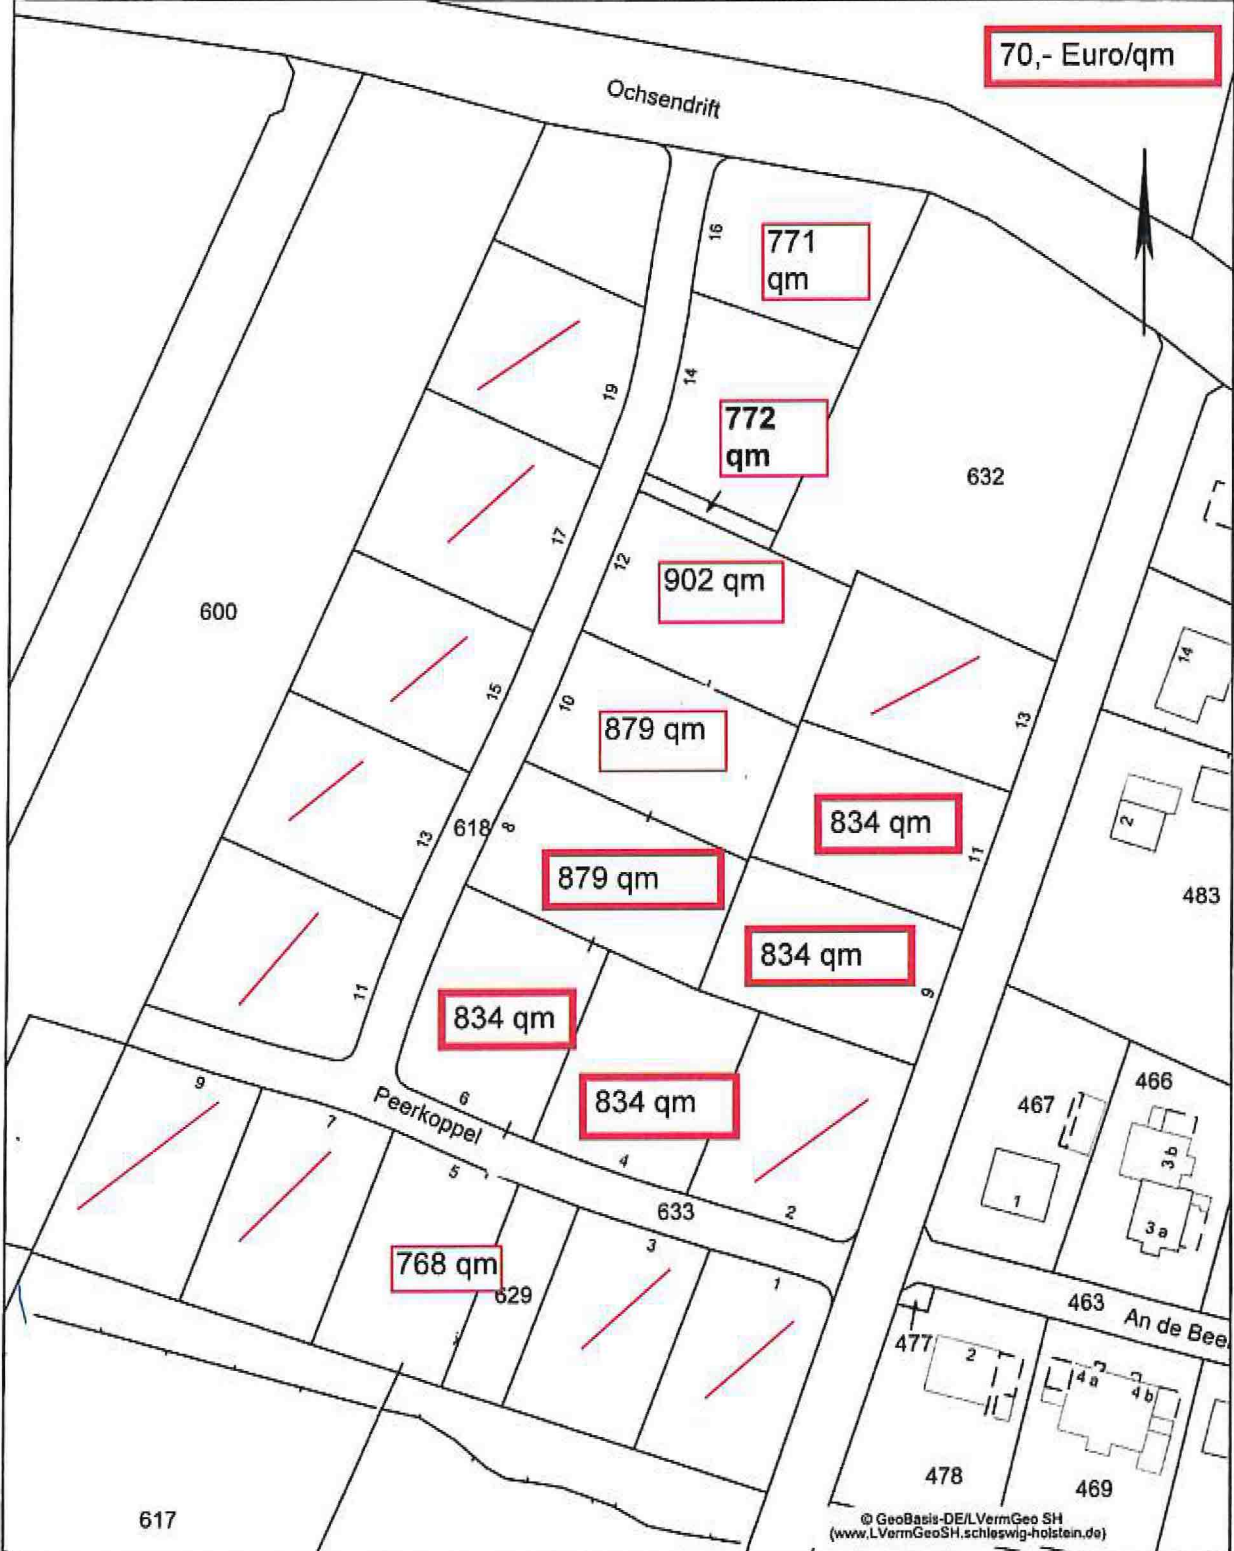

Auszug aus der Fachdatenkarte

Maßstab: 1:1104
Erstellt am: 27.08.2021
Bearbeiter: c.friedrichsen

AUSKUNFTSEXEMPLAR

Amt Mittleres Nordfriesland
Der Amtsdirektor
Theodor-Sturm-Str. 2
25821 Bredstedt

70,- Euro/qm

Dieser Planauszug dient nur der Übersicht und ersetzt keine Liegenschaftsauskunft! Für Vollständigkeit und Richtigkeit von dargestellten Leitungen wird keine Gewähr übernommen. Die Vervielfältigung ist nur für eigene, dienstliche Zwecke gestattet. Kartengrundlage ALKIS® und ATKIS® (Herausgeber LVermGeo SH).

nordGIS

© GeoBasis-DE/LVermGeo SH
(www.LVermGeoSH.schleswig-holstein.de)